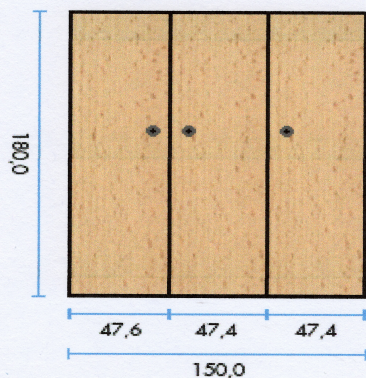

Referenz: iadl4z49d7

Technische Details:

Außenansicht

Maße:

Breite: 150 cm
Höhe: 180 cm
Tiefe: 64 cm
Anzahl gerade Elemente: 3

Innenansicht

Dekore & Griffe:

Dekor Korpus: Buche
Dekor Front: Buche
Dekor Rückwand: Buche