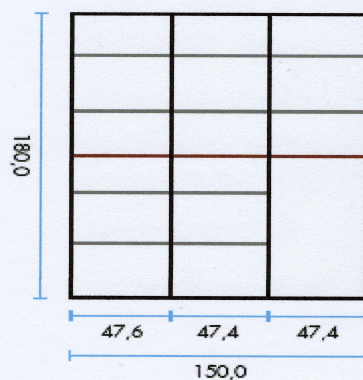

Referenz: iadl4z49d7

Technische Details:

Außenansicht

Maße:

Breite: 150 cm
Höhe: 180 cm
Tiefe: 64 cm
Anzahl gerade Elemente: 3

Innenansicht

Dekore & Griffe:

Dekor Korpus: Buche
Dekor Front: Buche
Dekor Rückwand: Buche