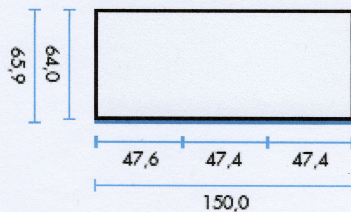

Überblick

Draufsicht

Seite 1 von 10

Bankverbindungen:
Sparkasse Lippestadt | IBAN: DE47 4165 0001 0013 0010 78
BIC: WELADED1LIP
Deutsche Bank | IBAN: DE98 3707 0060 0180 2768 00
BIC: DEUTDE33XXX